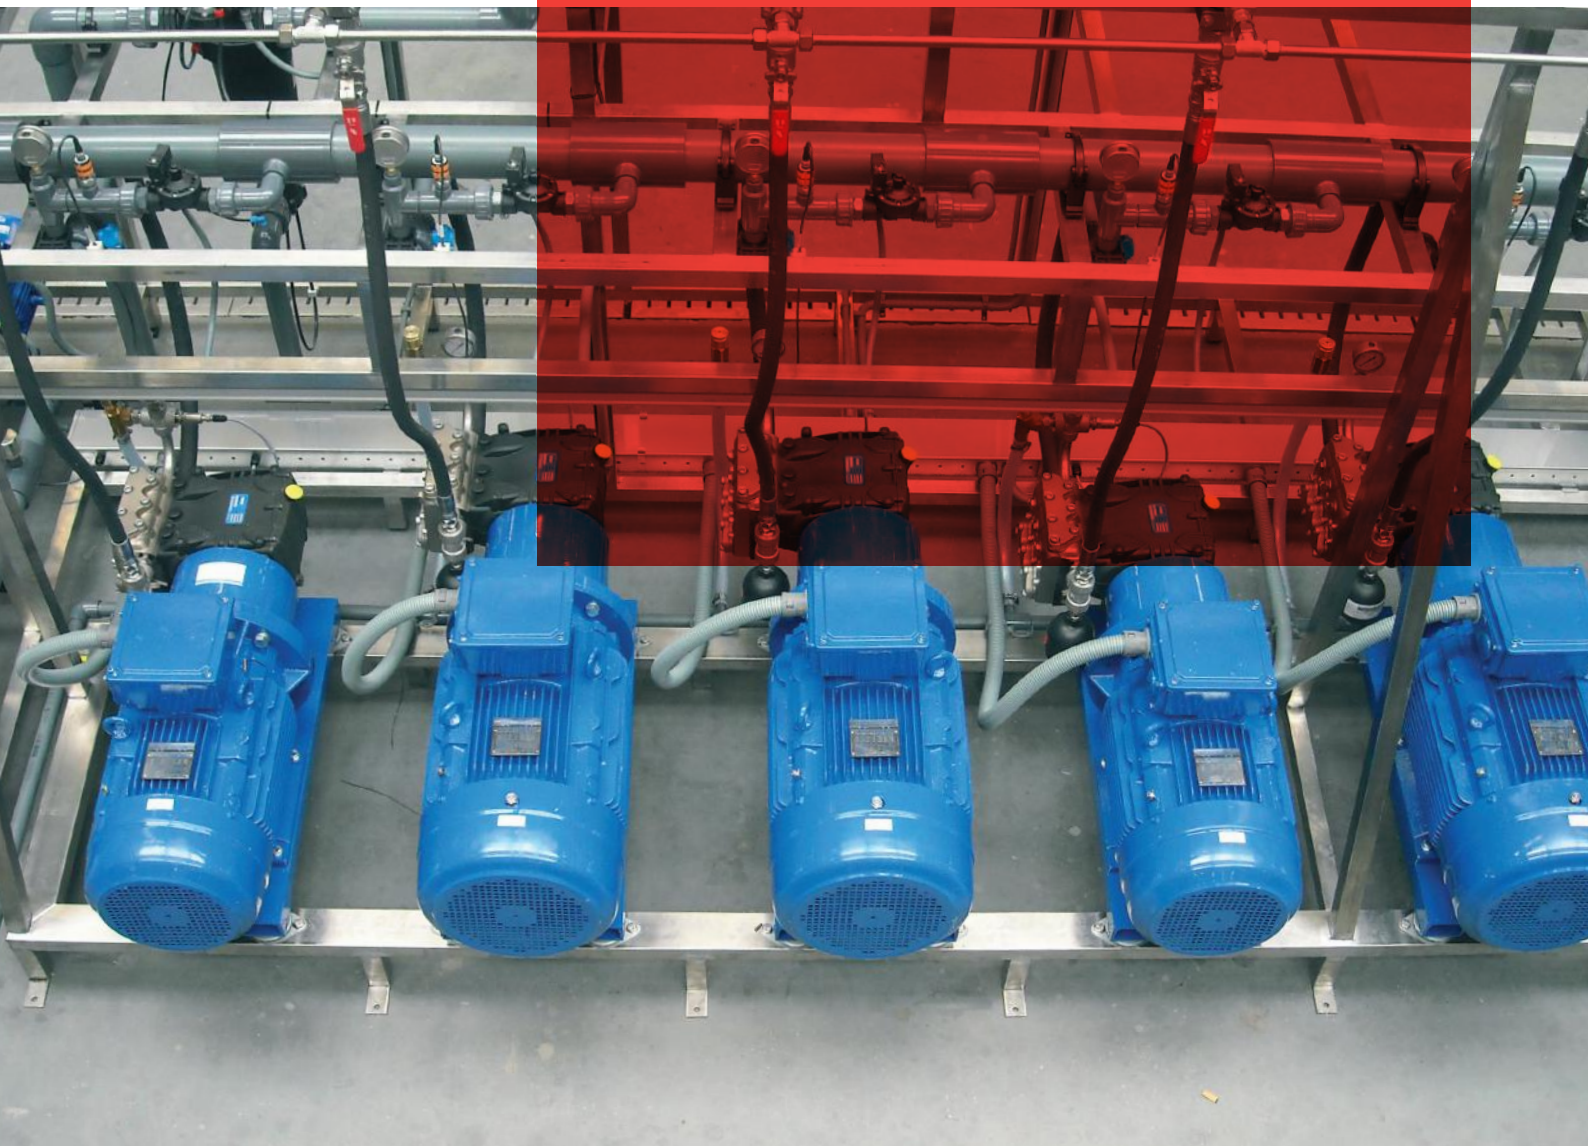

# Beheers uw klimaat met de PB Mist

Welke mistinstallatie is voor uw bedrijf en uw gewas ideaal? En welke behandeling van het uitgangswater is noodzakelijk om het geschikt te maken voor toepassing in een mistinstallatie? PB tec heeft veel ervaring opgedaan in mistinstallaties. En we hebben er het ideale systeem voor: de PB Mist.

Is dit verschil groot, dan openen de huidmondjes zich verder en gaat de transpiratiesnelheid omhoog. Als de huidmondjes te ver open staan en de omliggende cellen het verlies van water door verdamping niet meer op tijd kunnen aanvullen, ontstaat waterstress. Een goede mistinstallatie is een sturingsmiddel om deze situatie te voorkomen.

### **Aan welke criteria dient een goede mistinstallatie te voldoen?**

- De druppels die de kas worden ingebracht, moeten qua grootte rond 10 micron zijn, zodat ze niet neerslaan op het gewas maar worden opgenomen in de lucht.
- Het water dient zodanig te worden voorbehandeld dat verstopping van de nozzles wordt voorkomen.