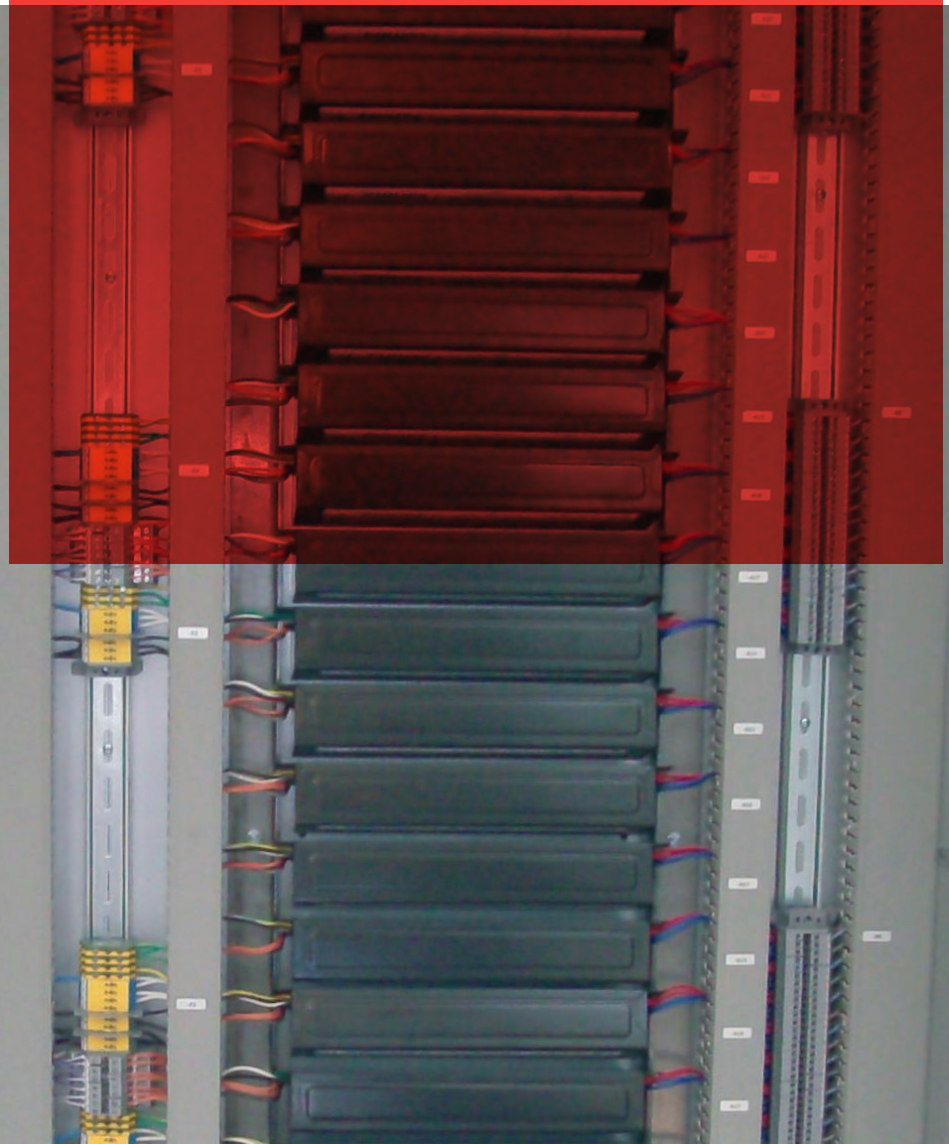

# Panelenbouwers die thuis zijn in de glastuinbouw

PB tec beschikt over een aparte afdeling die zich volledig toelegt op het bouwen van panelen voor tuinbouw- en industriële projecten. Een deel daarvan is standaard fabricage, maar grotendeels worden de panelen speciaal voor projecten gebouwd, zodat het geheel compact en eenvoudig geïnstalleerd kan worden op locatie.

## PANELENBOUW

PB tec panelen worden in eigen beheer ontwikkeld en gebouwd. Zo ontstaat een geïntegreerd geheel toegespitst op het complete systeem, waardoor een installateur een overzichtelijk bouwpakket krijgt aangeboden. Mede door gebruik van hoogwaardige componenten en de compactheid van de het complete pakket, worden stringen tot een minimum beperkt.

### Wereldwijde installatie

De afdeling panelenbouw heeft een flink aantal vakbekwame en gericht opgeleide monteurs aan het werk, die de beschikking hebben over speciaal gereedschap en aparte testruimtes. In eerste instantie worden alle panelen gebouwd volgens de geldende Nederlandse norm. In principe kunnen alle systemen worden afgestemd op lokale condities en voorschriften, waar ook ter wereld. PB tec levert panelen met instructietekeningen en aansluitgegevens, geïntegreerd op een scherm. Zo is het zeer eenvoudig om de panelen aan te sluiten en door het gemak ook nog een behoorlijk kostenbesparend.

### Integratie

Omdat de afdeling panelenbouw een onderdeel vormt van de PB tec-organisatie, is afstemming van de bouw met de computerafdeling eenvoudig. In sommige gevallen leidt dit tot een unieke samenwerking en worden complete computers ingebouwd in het paneel zelf. Hierdoor is het aantal aansluitingen uiterst beperkt, wat de storingsgevoeligheid van het complete systeem minimaliseert. Op locatie kan de monteur een dergelijke combinatie als een complete bouwdoos direct aansluiten op het net. De specialisten staan voor u klaar.